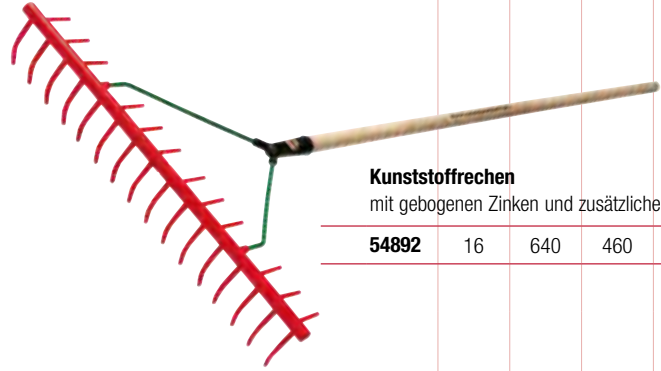

Kunststoffrechen
mit gebogenen Zinken und zusätzlichen Querzinken, ohne Stiel

54892	16	640	460	10	K	1500	...489201	19,80	<u>54617</u>