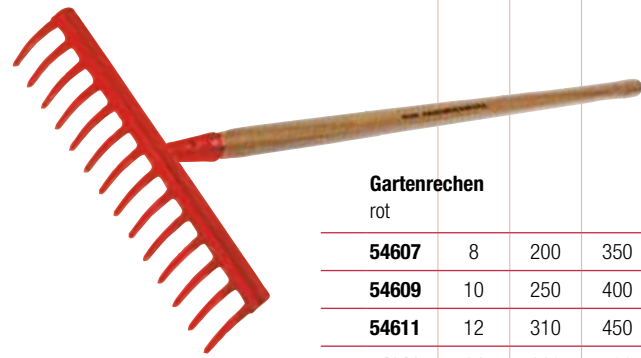

* inkl. 19% MwSt.