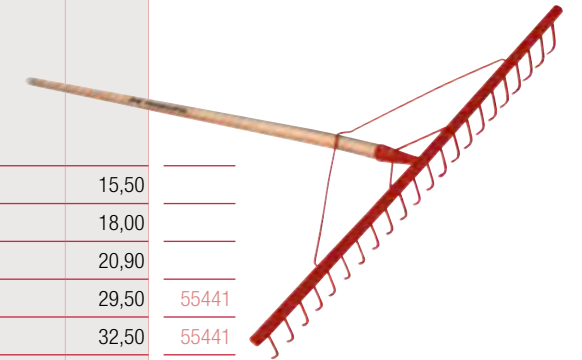

Heurechen
rot

55438	22	800	900	10			...543804	15,50	
55439	24	870	950	10			...543903	18,00	
55440	26	940	1000	10			...544009	20,90	
• 55430	22	800		5	K	2200	...543002	29,50	55441
• 55431	24	870		5	K	2200	...543101	32,50	55441
• 55432	26	940		5	K	2200	...543200	34,90	55441