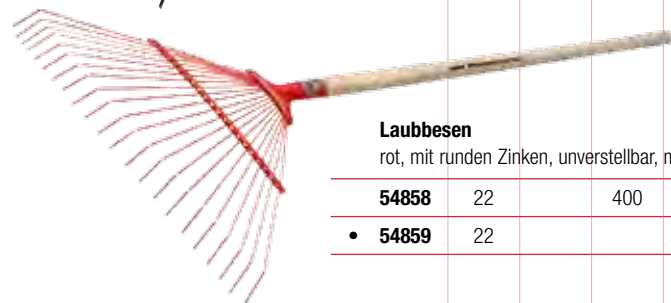

Laubbesen
rot, mit runden Zinken, unverstellbar, mit Dülle

54858	22	400	10			...485807	15,90	
• 54859	22		5	K	1500	...485906	20,90	55470

* inkl. 19% MwSt.

Fugen- und Unkrautbürste, mit integriertem Fugenkratzer
hochwertige mit Messing beschichtete Stahlborsten geklebt und genagelt

55460	100x35	600	5	H	1500	...546003	14,90	

Fugenbesen
hochwertige mit Messing beschichtete Stahlborsten geklebt und genagelt

55482	90x140	1100	5	H	1500	...548205	29,80	

Obst-Schüttelhaken mit Dülle

55593		150	10			...559300	3,90	
• 55612			5	K	2200	...561204	13,90	55441

Spargelstecher „Braunschweiger Form“
aus Stahl, geschmiedet, 4-Kant

54897	460	235	10			...489706	8,90	

Greifboy „Alu“
Alustiel mit Stahlseil, Öffnung 40 mm

53103	900	220	10			...310307	16,90	

Greifboy
kunststoffummantelt, mit offenen Spitzen, Greiferöffnung 105 mm

53102	1050	320	10			...310208	39,90