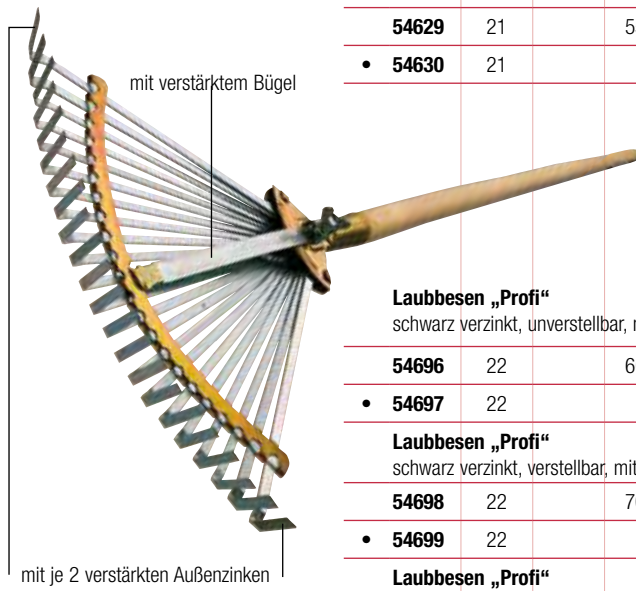

Laubbesen „HAVAU“
verzinkt, verstellbar, mit Schlaufendülle

mit verstärktem Bügel

Laubbesen „Profi“
schwarz verzinkt, unverstellbar, mit Dülle

54696	22	600	10			...469609	17,90	
• 54697	22		5	E	1350	...469708	23,90	54092

Laubbesen „Profi“
schwarz verzinkt, verstellbar, mit Dülle

54698	22	700	10			...469807	23,90	
• 54699	22		5	E	1350	...469906	29,50	54092

Laubbesen „Profi“
schwarz verzinkt, verstellbar, mit Schlaufendülle

54700	22	750	10			...470001	27,80	
• 54701	22		5	E	1350	...470100	32,50	54091