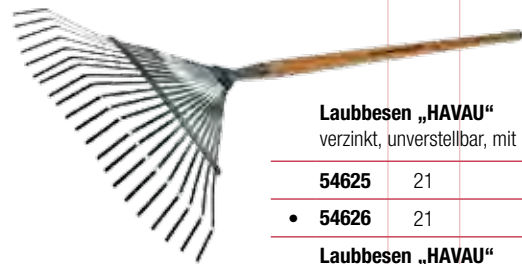

* inkl. 19% MwSt.

Laubbesen „HAVAU“
verzinkt, unverstellbar, mit Dülle

54625	21	450	10			...462501	9,50	
• 54626	21		5	K	1500	...462600	14,50	54617

Laubbesen „HAVAU“
verzinkt, verstellbar, mit Dülle

54627	21	550	10			...462709	9,95	
• 54628	21		5	K	1500	...462808	14,90	54617

54629	21	550	10			...462907	10,50	
• 54630	21		5	K	1400	...463003	15,50	54639