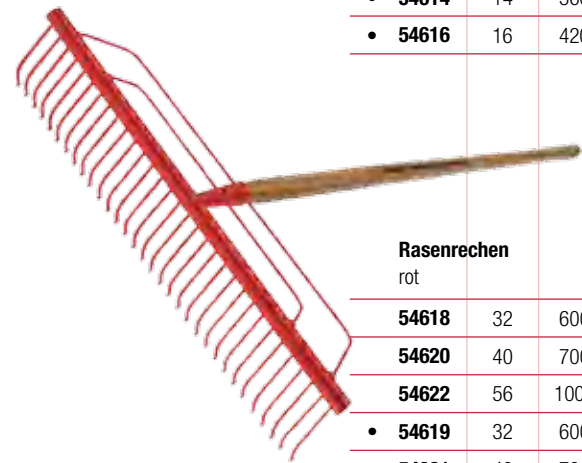

Holzworb
Esche, mit 2 Griffen, gerade, ohne Ring

| | | | | | |
|--------------|------|------|---|-----------|-------|
| 54431 | 1600 | 1000 | 6 | ...443104 | 22,90 |
|--------------|------|------|---|-----------|-------|

Dengelhammer
2 Pinne

| | | | | | |
|--------------|-----|---|--|-----------|-------|
| 54590 | 600 | 1 | | ...459006 | 16,90 |
|--------------|-----|---|--|-----------|-------|

Dengelamboss
flach

| | | | | | |
|--------------|-----|---|--|-----------|-------|
| 54588 | 500 | 1 | | ...458801 | 16,90 |
|--------------|-----|---|--|-----------|-------|

* inkl. 19% MwSt.

Gartenrechen
rot

| | | | | | | | | | |
|---------|----|-----|-----|----|---|------|-----------|-------|-------|
| 54607 | 8 | 200 | 350 | 10 | | | ...460705 | 4,90 | |
| 54609 | 10 | 250 | 400 | 10 | | | ...460903 | 5,55 | |
| 54611 | 12 | 310 | 450 | 10 | | | ...461108 | 5,90 | |
| 54613 | 14 | 360 | 500 | 10 | | | ...461306 | 6,40 | |
| 54615 | 16 | 420 | 550 | 10 | | | ...461504 | 6,90 | |
| • 54608 | 8 | 200 | | 5 | K | 1500 | ...460804 | 10,60 | 54617 |
| • 54610 | 10 | 250 | | 5 | K | 1500 | ...461009 | 10,90 | 54617 |
| • 54612 | 12 | 310 | | 5 | K | 1500 | ...461207 | 11,80 | 54617 |
| • 54614 | 14 | 360 | | 5 | K | 1500 | ...461405 | 12,25 | 54617 |
| • 54616 | 16 | 420 | | 5 | K | 1500 | ...461603 | 12,50 | 54617 |