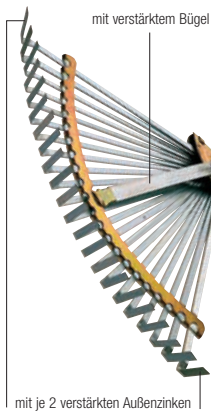

Kunststoffrechen
mit doppelseitig angeordneten Zinken, ohne Stiel

54893	16	640	470	10	K	1500	54617
-------	----	-----	-----	----	---	------	-------

mit Stiel	Art. Nr.	Zinken			VPE	Stiel Holz	Stiel Länge	Ersatzstiel
Laubbesen „HAVAU“ verzinkt, unverstellbar, mit Dülle								
	54625	21			450	10		
•	54626	21			5	K	1500	54617
Laubbesen „HAVAU“ verzinkt, verstellbar, mit Dülle								
	54627	21			550	10		
•	54628	21			5	K	1500	54617
Laubbesen „HAVAU“ verzinkt, verstellbar, mit Schlaufendülle								
	54629	21			550	10		
•	54630	21			5	K	1400	54639