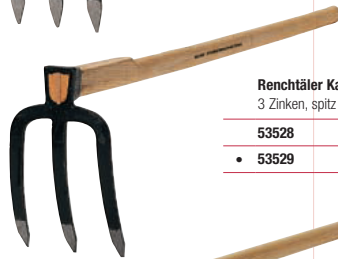

Rheinischer Karst
3 Zinken, spitz

53528	220	150	150	900				
• 53529	220	150	150		5	E	1350	53669