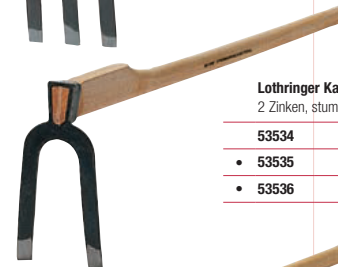

Lothringer Karst
2 Zinken, spitz

Lothringer Karst
2 Zinken, stumpf

53534	210	110	130	700				
• 53535	210	110	130		5	E	1350	53682
• 53536	210	110	130		5	E	1100	53683