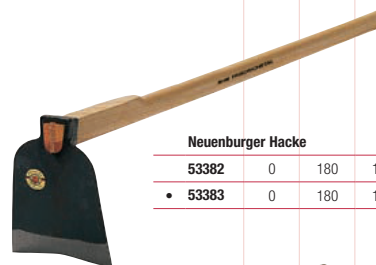

mit Stiel Art. Nr. Gr VPE Stiel Holz Stiel Länge Ersatzstiel

**Karlsruher Hacke**

53360	00	175	145	105	450					
53362	0	185	155	115	550					
• 53361	00	175	145	105		5	E	1350		53668
• 53363	0	185	155	115		5	E	1350		53668

**Lahrer Rundhacke**

53366	0	150	135	115	400					
• 53367	0	150	135	115		5	E	1350		53668

**Oberbadische Hacke**

53378	0	180	110	120	600					
53380	1	190	120	130	700					
• 53379	0	180	110	120		5	E	1350		53670
• 53381	1	190	120	130		5	E	1350		53670

**Rhodener Pflanzhaue mit Aluminiumflansch FPA-anerkannt**

• 55376		385	90	120	2400	1	E	1000		55458
---------	--	-----	----	-----	------	---	---	------	--	-------

mit Stiel Art. Nr. Gr VPE Stiel Holz Stiel Länge Ersatzstiel