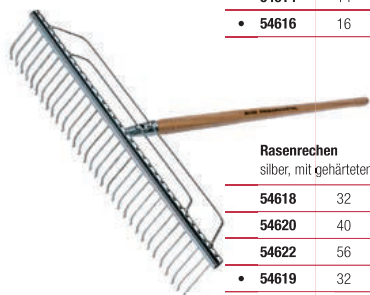

gerade, ohne Ring

54431	160	1000	6
-------	-----	------	---

**Sensenring SB - verpackt**

Gr. 3 für Holzworb, mit Schlüssel

54432	200
-------	-----

**Dengelhammer**

2 Pinne

54590	600	6
-------	-----	---

**Dengelamboss**

flach

54588	500	6
-------	-----	---

**Wetzstein „Carborundum“**

SB - verpackt

54089	230	200	30
-------	-----	-----	----

mit Stiel Art. Nr. Zinken

Ersatzstiel

**Gartenrechen**  
silber

54607	8	200	350	10			
54609	10	250	400	10			
54611	12	310	450	10			
54613	14	360	500	10			
54615	16	420	550	10			
• 54608	8	200		5	K	1500	54617
• 54610	10	250		5	K	1500	54617
• 54612	12	310		5	K	1500	54617
• 54614	14	360		5	K	1500	54617
• 54616	16	420		5	K	1500	54617

**Rasenrechen**  
silber, mit gehärteten Zinken

54618	32	600	1000	5			
54620	40	700	1250	5			
54622	56	1000	1750	5			
• 54619	32	600		5	K	1800	54624
• 54621	40	700		5	K	1800	54624
• 54623	56	1000		5	K	1800	54624