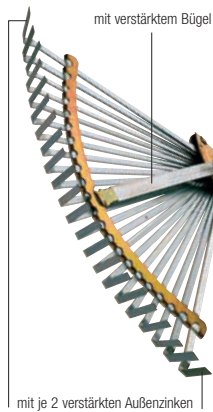

**Ersatzzinken SB-verpackt**

53945	10						
-------	----	--	--	--	--	--	--

**Holzrechen**  
mit Stahl-Doppelzinken

54886	11	700	860	10		1800	
-------	----	-----	-----	----	--	------	--

**Kunststoffrechen**  
mit geraden Zinken, ohne Stiel

54891	16	640	410	10	K	1500	54617
-------	----	-----	-----	----	---	------	-------

**Kunststoffrechen**  
mit gebogenen Zinken und zusätzlichen Querzinken, ohne Stiel

54892	16	640	460	10	K	1500	54617
-------	----	-----	-----	----	---	------	-------

**Kunststoffrechen**  
mit doppelseitig angeordneten Zinken, ohne Stiel

54893	16	640	470	10	K	1500	54617
-------	----	-----	-----	----	---	------	-------

mit Stiel	Art. Nr.	Zinken			VPE	Stiel Holz	Stiel Länge	Ersatzstiel
	<b>Laubbesen „HAVAU“</b> verzinkt, unverstellbar, mit Dülle							
	54625	21			450	10		
•	54626	21			5	K	1500	54617
	<b>Laubbesen „HAVAU“</b> verzinkt, verstellbar, mit Dülle							
	54627	21			550	10		
•	54628	21			5	K	1500	54617
	<b>Laubbesen „HAVAU“</b> verzinkt, verstellbar, mit Schlaufendülle							
	54629	21			550	10		
•	54630	21			5	K	1400	54639